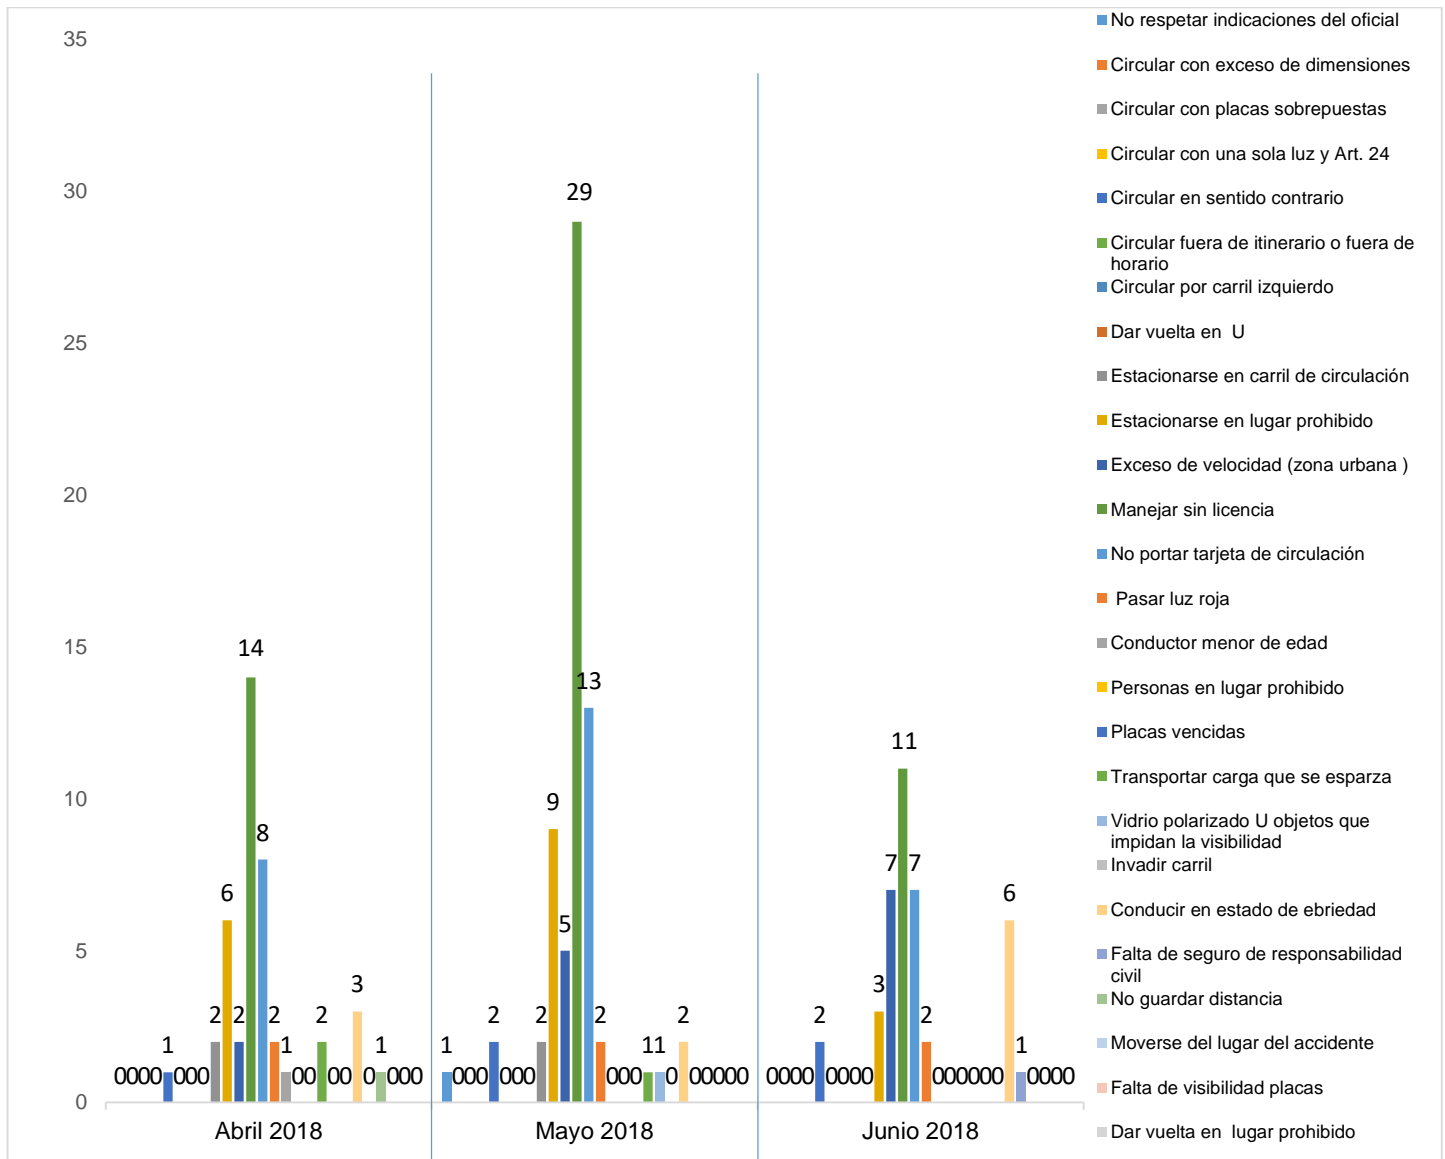

MUNICIPIO DE GARCÍA, NUEVO LEÓN
JUNIO DEL 2018

INSTITUCIÓN DE POLICÍA PREVENTIVA MUNICIPAL ESTADÍSTICAS DE GRÁFICA DE INFRACCIONES

Área responsable de generar la información: Institución de Policía Preventiva Municipal.